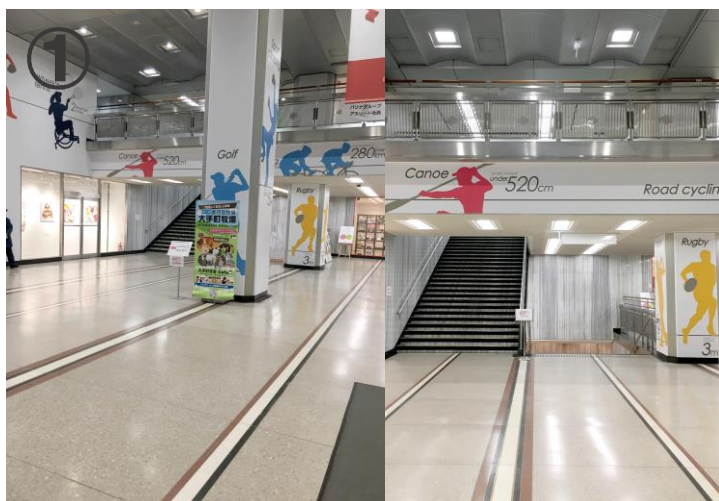

# 会場案内図

日本ビルディング  
2階 セミナー会場  
東京駅日本橋口からのご来場方法

JR東京駅日本橋口、東京メトロ日本橋駅  
(A1出口) からのご来場がおすすめです。

東京メトロ大手町駅 (B8a出口) からでも至近ですが、ホームよりB8a出口までは地下道をかかなり歩きます。また、外堀通り側入り口からの入館がおすすめです。

## セミナー会場ご案内

外堀通り側入り口から入って左手に階段を上っていただきます。

階段を上ったら直進せず、右手後方へ向かいます。

突き当たりを右手に向かうとセミナールームです。

お気をつけて  
お越しく下さい!